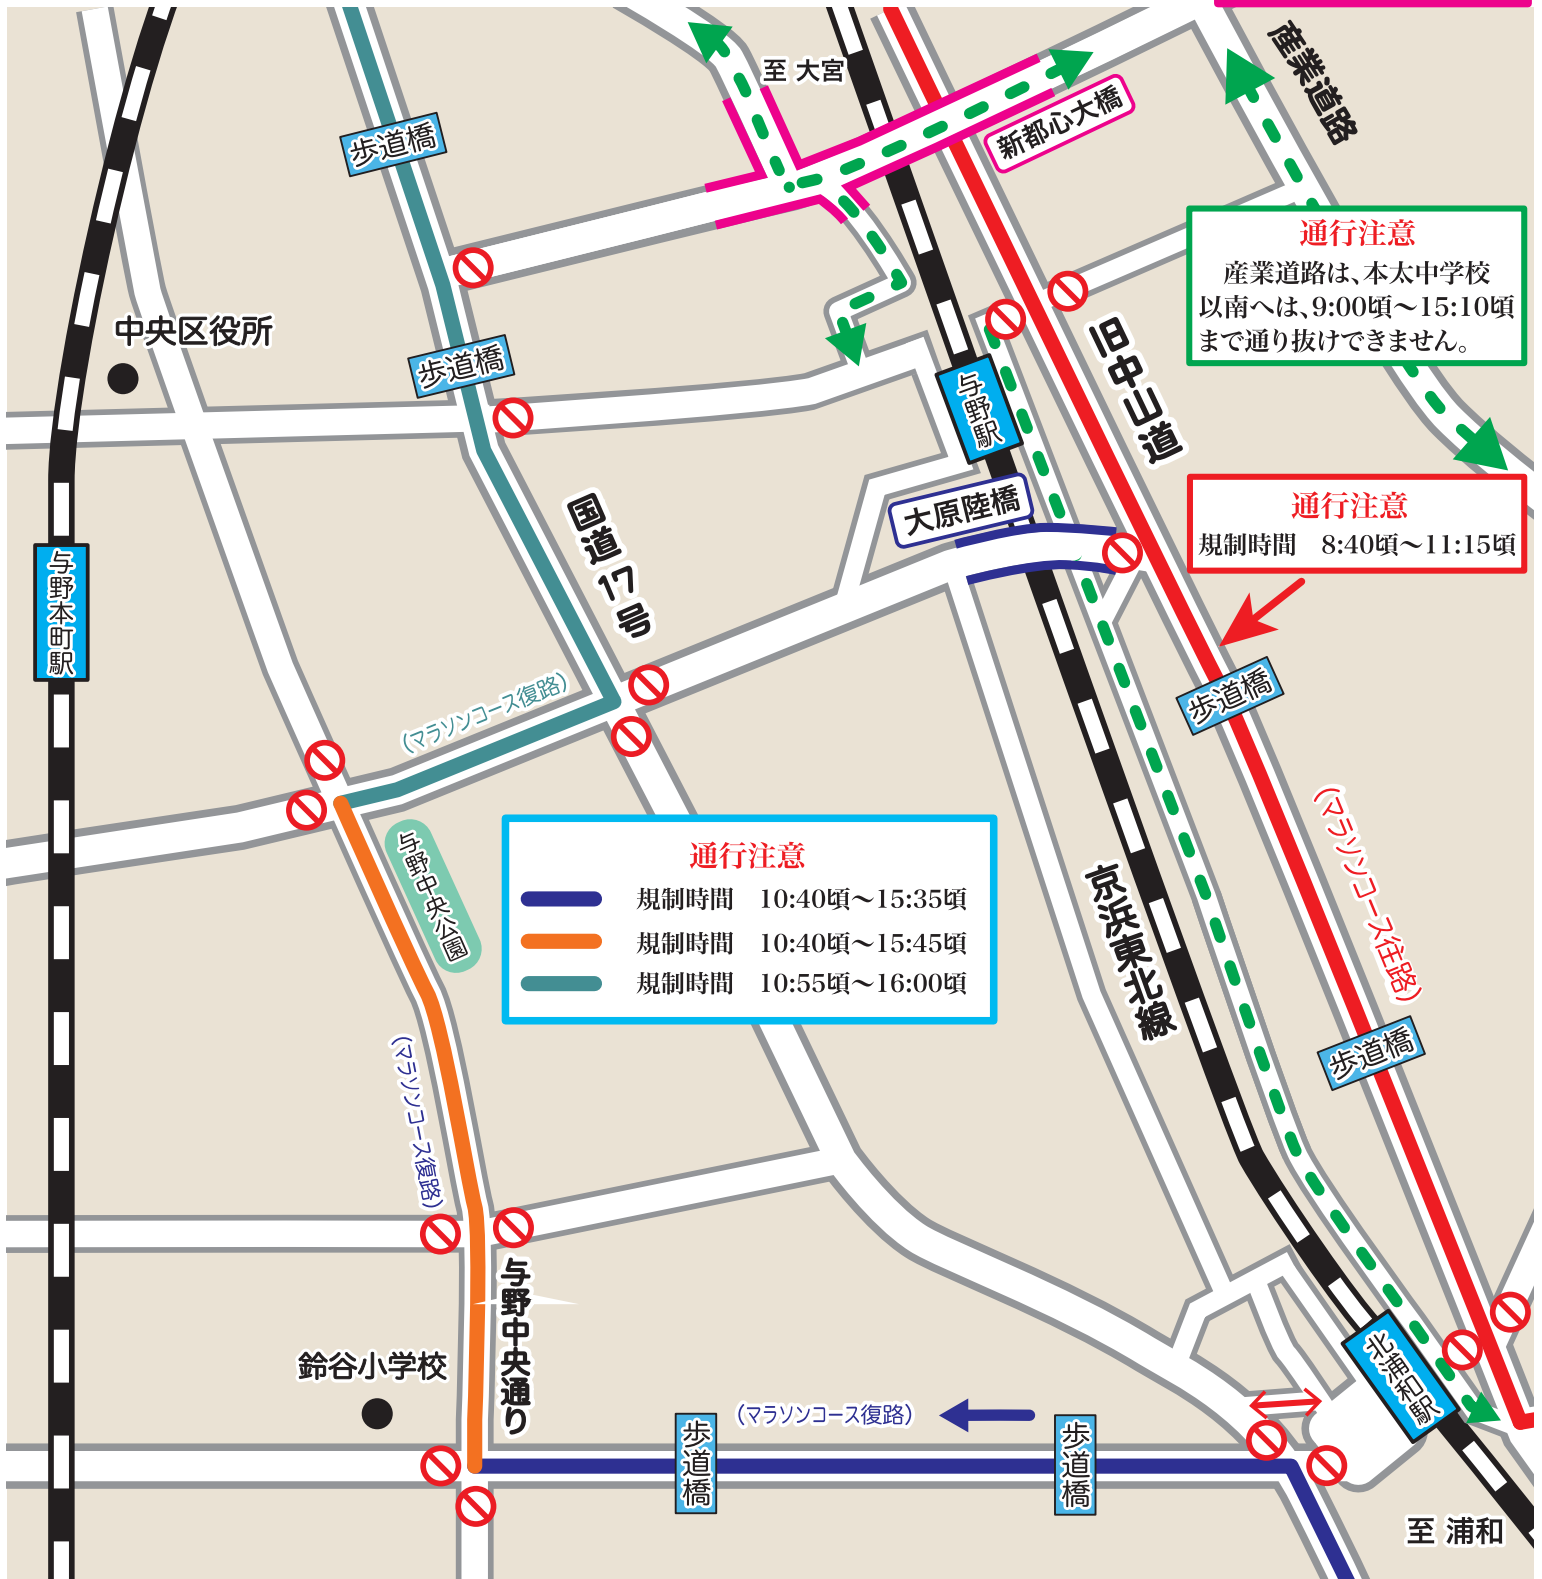

# さいたま国際マラソン開催についてのお願い

12月8日(日) マラソン開催時、さいたま市内各所で交通規制を実施します。

交通規制時間内は道路横断ができませんので、御協力をお願いします。

当日は、相当な渋滞が予想されますので、お車の御利用は極力お控えください。

外出される際は下記のう回路を参照し、お近くの大会警備員に通行方法をお尋ねください。

京浜東北線の東側と西側では、時間により規制される道路が変わりますので、御注意ください。

御迷惑をお掛けしますが御理解・御協力の程、よろしく申し上げます。

**凡例**

- コース (往路)
- — — コース (復路)
- - - う回路
- 車両通行止め
- 歩道橋
- 相互通行可能

【交通規制・大会に関するお問い合わせ】

さいたま国際マラソン大会事務局 TEL 048-832-2561 (平日 10時～18時) FAX 048-832-2582