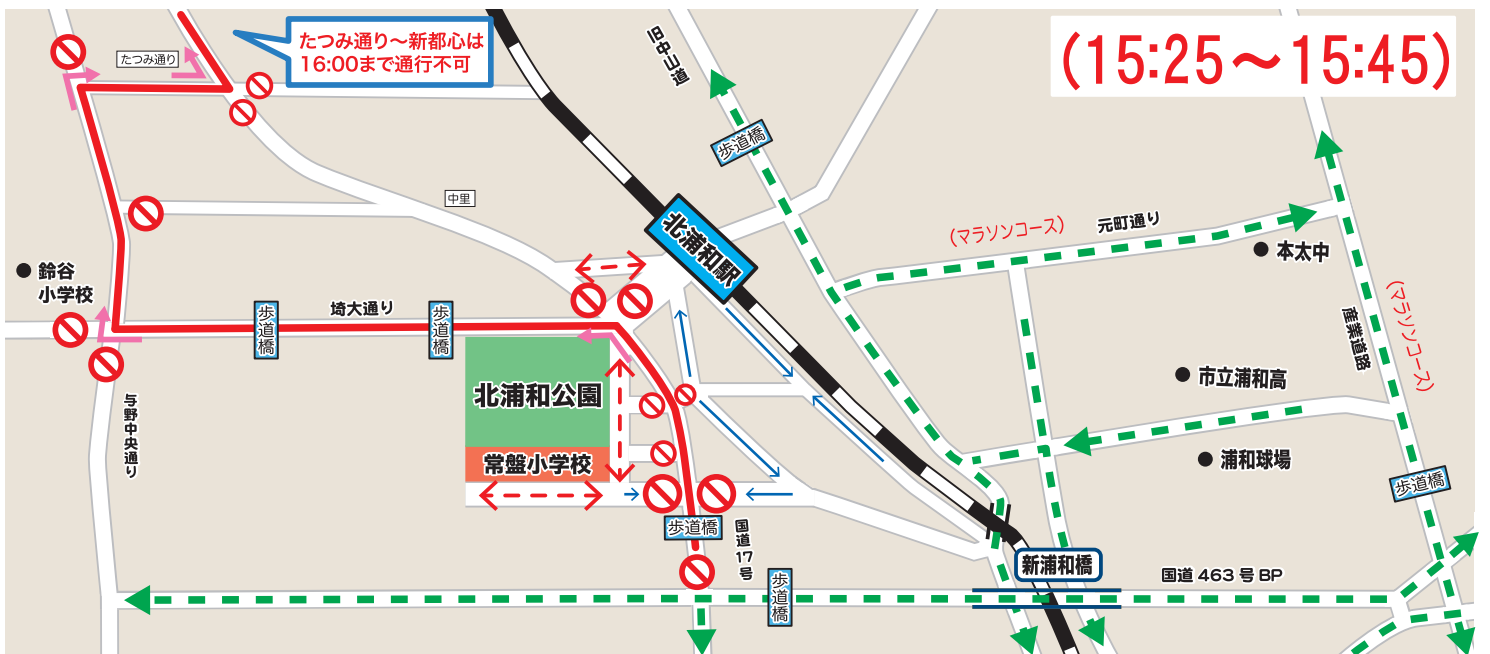

さいたま国際マラソン開催についてのお願い

12月8日(日) マラソン開催時、さいたま市内各所で交通規制を実施します。
交通規制時間内は道路横断ができませんので、御協力をお願いします。

当日は、相当な渋滞が予想されますので、お車の御利用は極力お控えください。外出される際は下記のお回路を参照しお近くの大会警備員に通行方法をお尋ねください。

時間により規制される道路が変わりますので、御注意ください。御迷惑をお掛けしますが御理解・御協力の程よろしく申し上げます。

凡例	
	コース
	お回路
	車両通行止め
	歩道橋
	一方通行
	相互通行可能

凡例

- コース
- - - う回路
- 車両通行止め
- 歩道橋
- ← 一方通行
- <-> 相互通行可能

【交通規制・大会に関するお問い合わせ】

さいたま国際マラソン大会事務局 TEL 048-832-2561(平日 10時～18時) FAX 048-832-2582