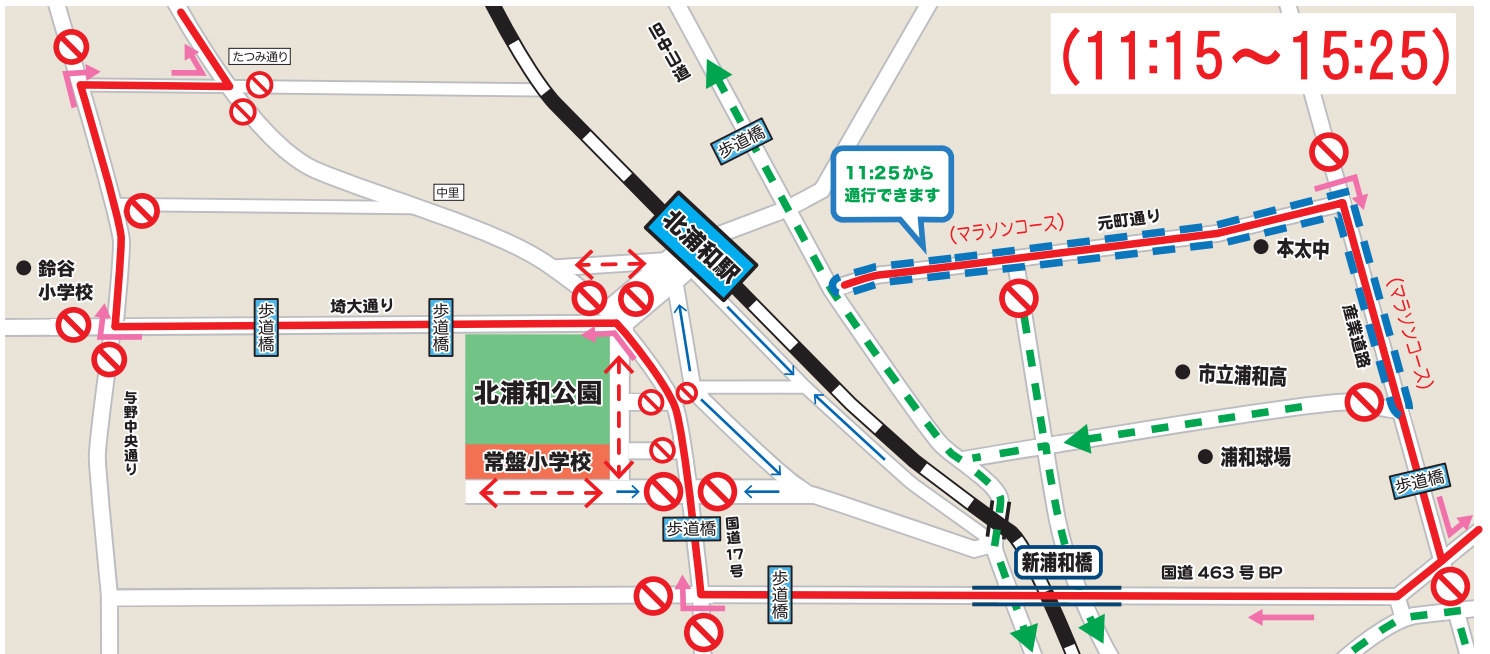

さいたま国際マラソン開催についてのお願い

12月8日(日) マラソン開催時、さいたま市内各所で交通規制を実施します。
交通規制時間内は道路横断ができませんので、御協力をお願いします。

当日は、相当な渋滞が予想されますので、お車の御利用は極力お控えください。外出される際は下記のお回路を参照しお近くの大会警備員に通行方法をお尋ねください。

時間により規制される道路が変わりますので、御注意ください。御迷惑をお掛けしますが御理解・御協力の程よろしく申し上げます。

凡例	
	コース
	お回路
	車両通行止め
	歩道橋
	一方通行
	相互通行可能

凡例

- コース
- - - う回路
- 車両通行止め
- 歩道橋
- ← 一方通行
- <-> 相互通行可能

【交通規制・大会に関するお問い合わせ】

さいたま国際マラソン大会事務局 TEL 048-832-2561(平日 10時～18時) FAX 048-832-2582