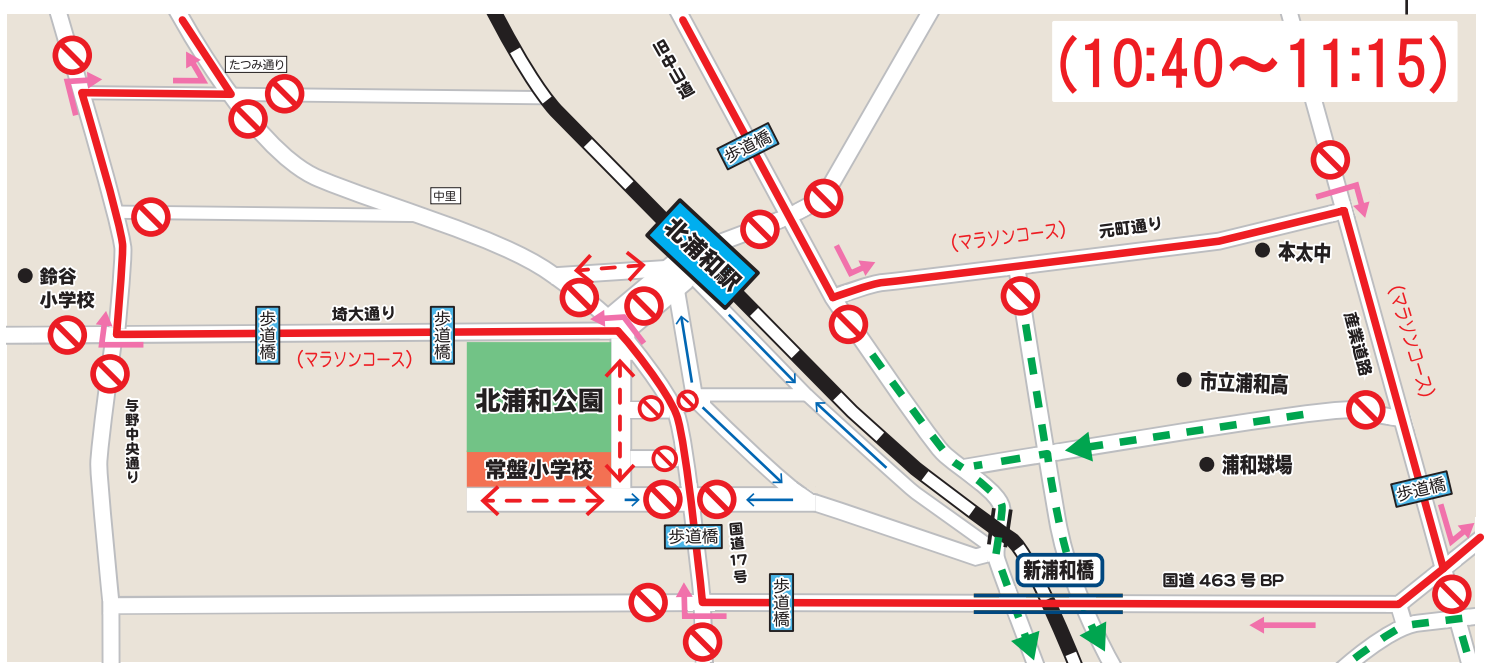

さいたま国際マラソン開催についてのお願い

12月8日(日) マラソン開催時、さいたま市内各所で交通規制を実施します。
交通規制時間内は道路横断ができませんので、御協力をお願いします。

当日は、相当な渋滞が予想されますので、お車の御利用は極力お控えください。外出される際は下記のお回路を参照しお近くの大会警備員に通行方法をお尋ねください。

時間により規制される道路が変わりますので、御注意ください。御迷惑をお掛けしますが御理解・御協力の程よろしく申し上げます。

凡例	
	コース
	お回路
	車両通行止め
	歩道橋
	一方通行
	相互通行可能

凡例

- コース
- - - う回路
- 車両通行止め
- 歩道橋
- ← 一方通行
- <-> 相互通行可能

【交通規制・大会に関するお問い合わせ】

さいたま国際マラソン大会事務局 TEL 048-832-2561(平日 10時～18時) FAX 048-832-2582