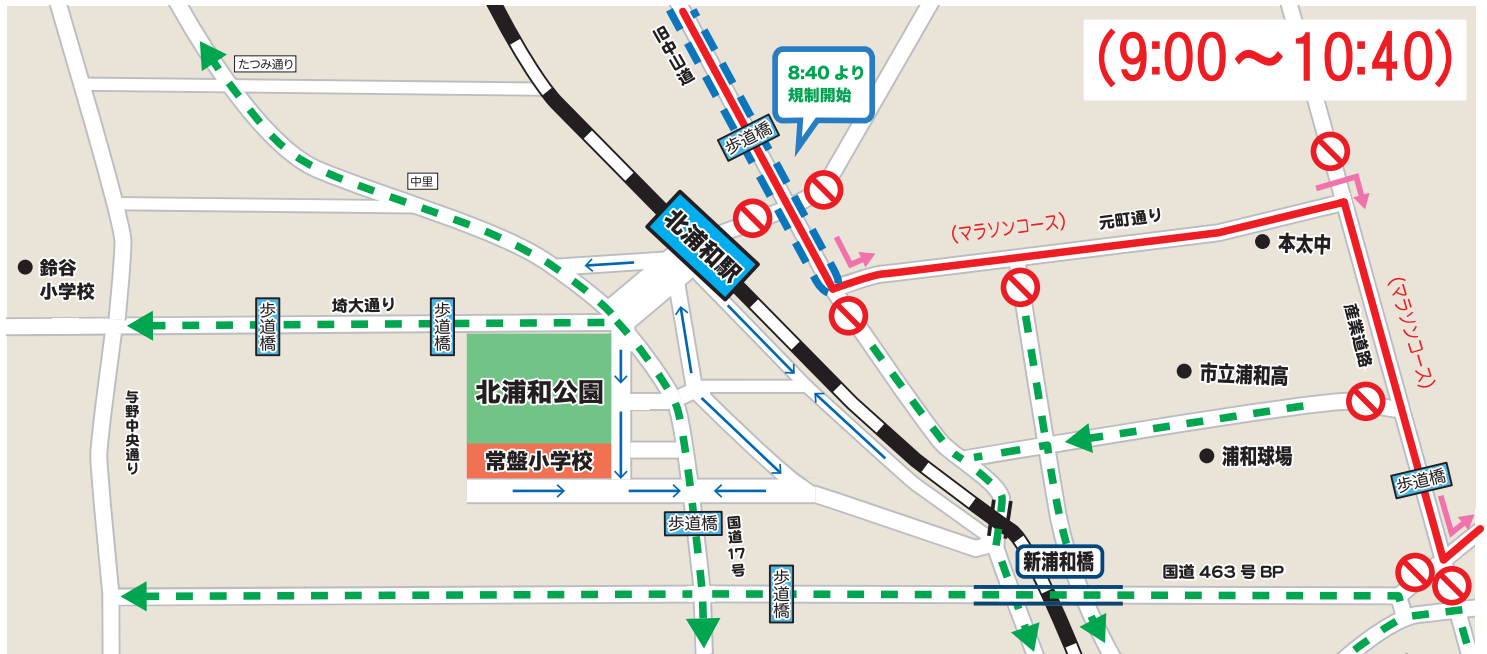

さいたま国際マラソン開催についてのお願い

12月8日(日) マラソン開催時、さいたま市内各所で交通規制を実施します。
交通規制時間内は道路横断ができませんので、御協力をお願いします。

当日は、相当な渋滞が予想されますので、お車の御利用は極力お控えください。外出される際は下記のお回路を参照しお近くの大会警備員に通行方法をお尋ねください。

時間により規制される道路が変わりますので、御注意ください。御迷惑をお掛けしますが御理解・御協力の程よろしく申し上げます。

凡例	
	コース
	お回路
	車両通行止め
	歩道橋
	一方通行
	相互通行可能

凡例

- コース
- - - う回路
- 車両通行止め
- 歩道橋
- ← 一方通行
- <-> 相互通行可能

【交通規制・大会に関するお問い合わせ】

さいたま国際マラソン大会事務局 TEL 048-832-2561(平日 10時～18時) FAX 048-832-2582