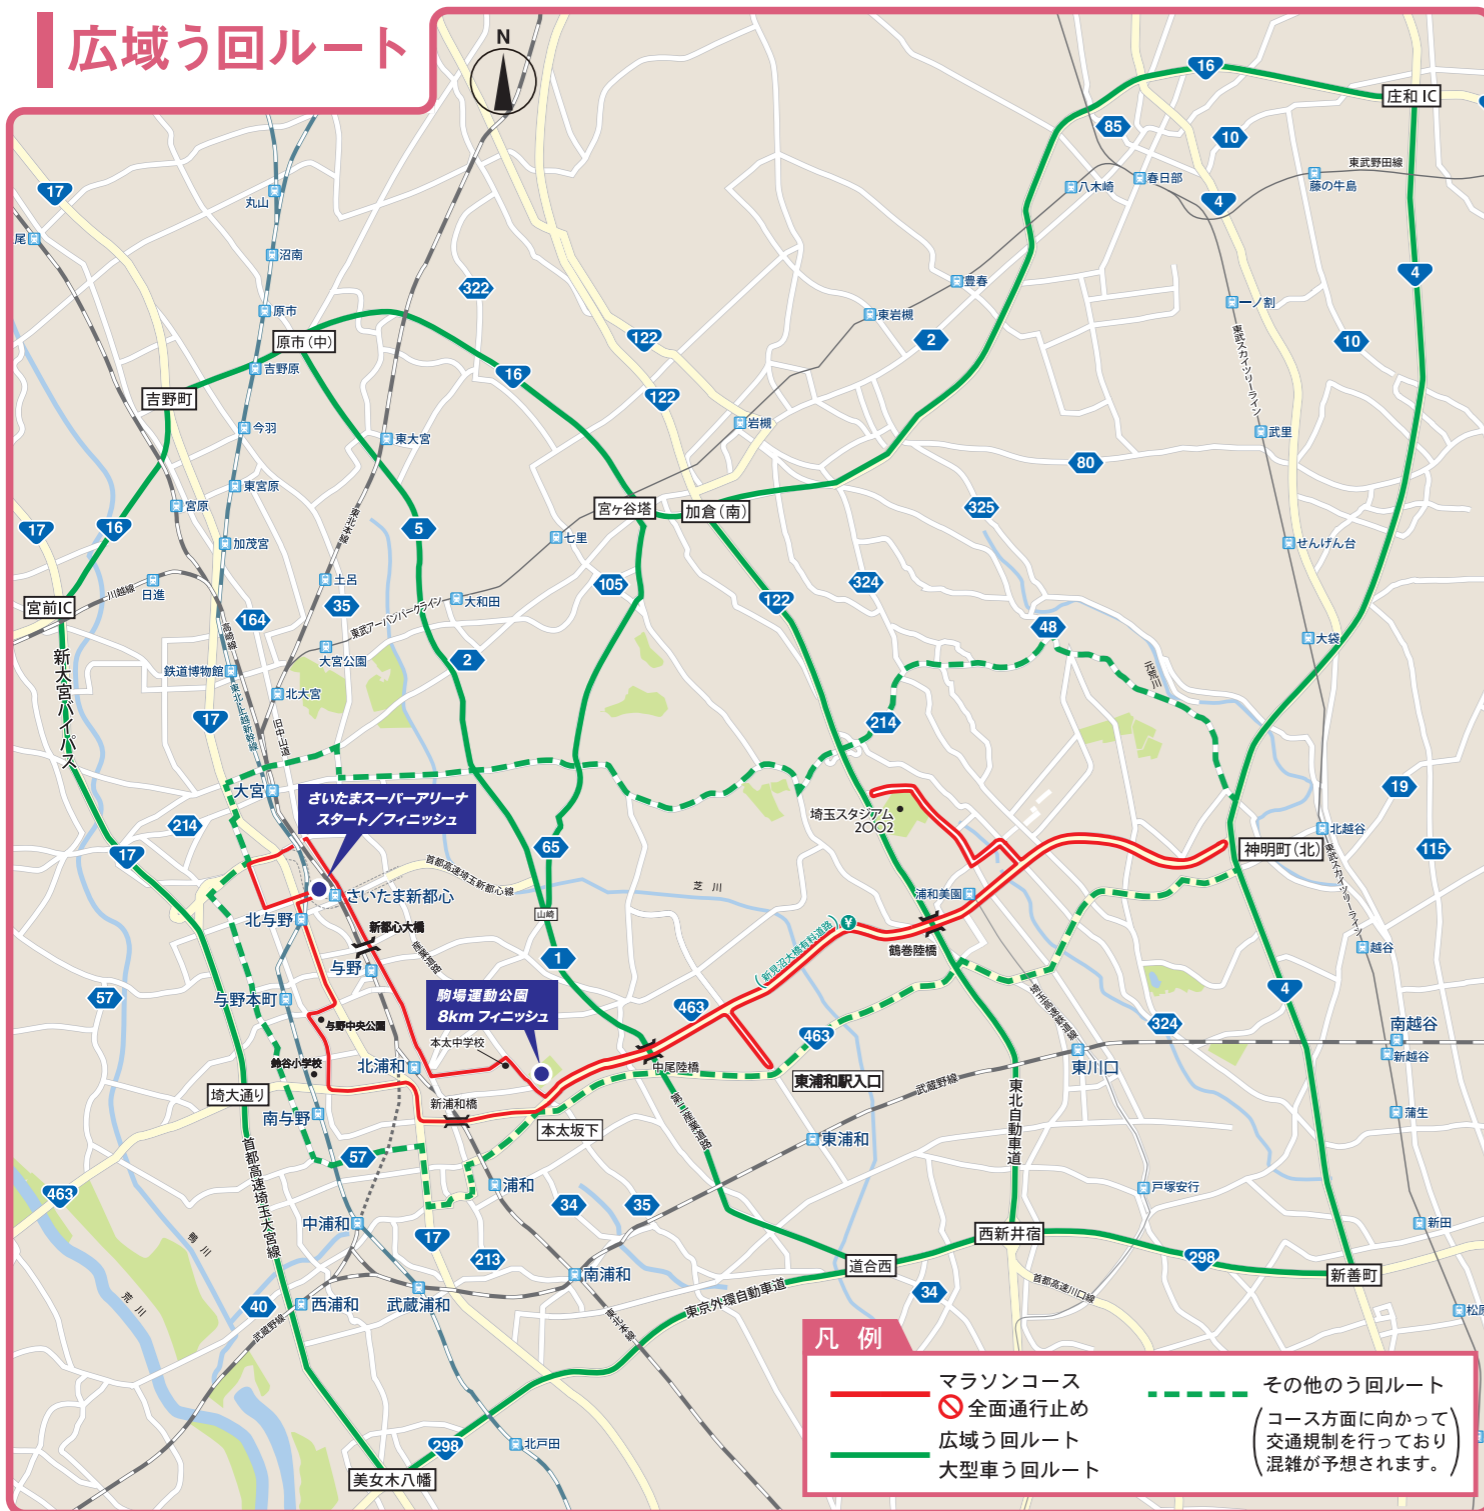

広域う回ルート

横断歩道は歩行者優先!
～横断歩道事故「0」作戦の推進～

埼玉県 さいたま市 埼玉県警察

声かけあって被害を防止
「キャッシュカード預かります」は詐欺!
※警察官や金融機関がキャッシュカードや通帳を取りに来たり、暗証番号を聞くことはありません。

アリーナ周辺情報

東北自動車道浦和IC 交通規制図

首都高速道路 交通規制図